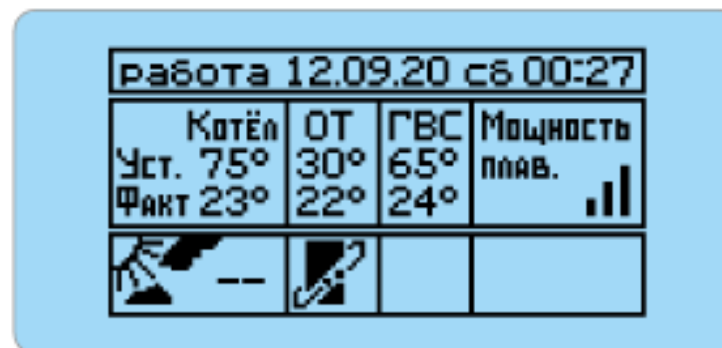

МНОГОФУНКЦИОНАЛЬНЫЙ БЛОК УПРАВЛЕНИЯ С МНОГОСТРОЧНЫМ ДИСПЛЕЕМ

- Многострочный информативный дисплей
- Погодозависимое управление
- Суточное и недельное программирование температуры
- Управление бойлером ГВС
- Управление контуром «теплые полы»
- Поддержка протокола OpenTherm, котел адаптирован для работы с системой удаленного управления ZONT Connect