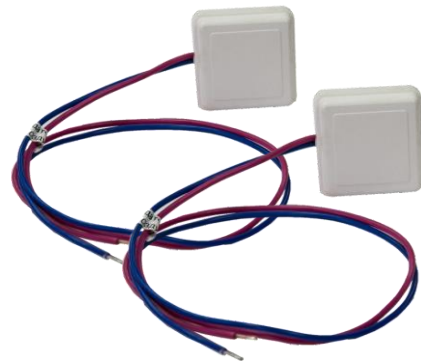

# ЭЛЕКТРИЧЕСКИЙ КОТЕЛ BAXI AMPERA - ЭТО УМНАЯ МИНИ-КОТЕЛЬНОЯ С НАСОСОМ И РАСШИРИТЕЛЬНЫМ БАКОМ

- Надежные и долговечные тэны
- Богатая базовая комплектация
- Широкий модельный ряд
- Безопасная и помехозащищенная электрическая часть
- Надежные европейские компоненты
- Качественные датчики и элементы безопасности
- Удобен в обслуживании и ремонте
- Многофункциональный блок управления и возможность удаленного управления
- 2 года гарантии

# БЕЗОПАСНАЯ И ПОМЕХОЗАЩИЩЕННАЯ ЭЛЕКТРИЧЕСКАЯ ЧАСТЬ

- Силовые реле оснащены индивидуальной термической защитой
- Независимый расцепитель, срабатывает при отказе реле и аварийном перегреве котла
- Силовые реле рассчитаны на 40А и имеют двукратный запас
- Блок питания электроники котла имеет встроенную защиту от высоковольтных импульсов любого характера, работа в диапазоне входных напряжений 85-305 В

Термопредохранители интегрированы в реле 40А

Блок питания

Предохранитель 2А, варистор и разрядник

Автоматический выключатель и независимый расцепитель

# БОГАТАЯ БАЗОВАЯ КОМПЛЕКТАЦИЯ

- Датчик комнатной и уличной температуры
- Датчик температуры бойлера
- Крепежная планка
- Предохранители 2 и 4 А
- Отвертка для клеммных колодок

Датчик уличной и комнатной температуры