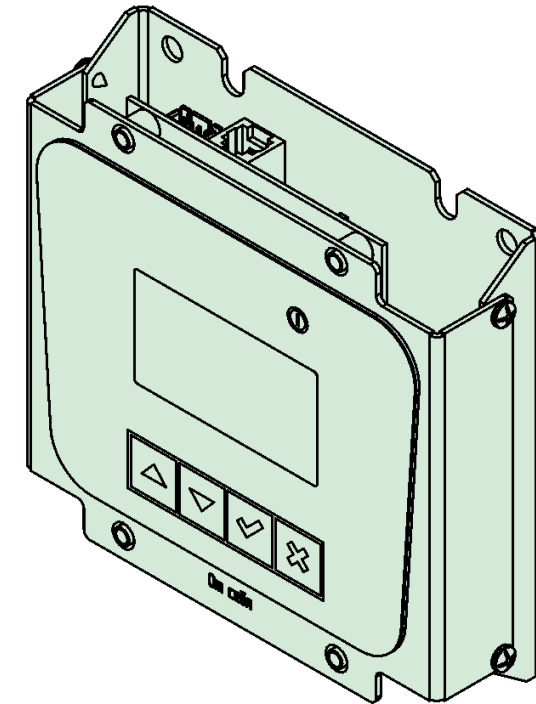

МНОГОФУНКЦИОНАЛЬНЫЙ БЛОК УПРАВЛЕНИЯ С МНОГОСТРОЧНЫМ ДИСПЛЕЕМ

- Многострочный информативный дисплей
- Погодозависимое управление
- Суточное и недельное программирование температуры
- Управление бойлером ГВС
- Управление контуром «теплые полы»
- Поддержка протокола OpenTherm, котел адаптирован для работы с системой удаленного управления ZONT Connect