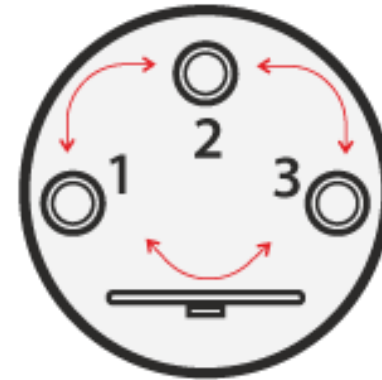

Ротация ступеней на моделях 6,9 и 12 кВт