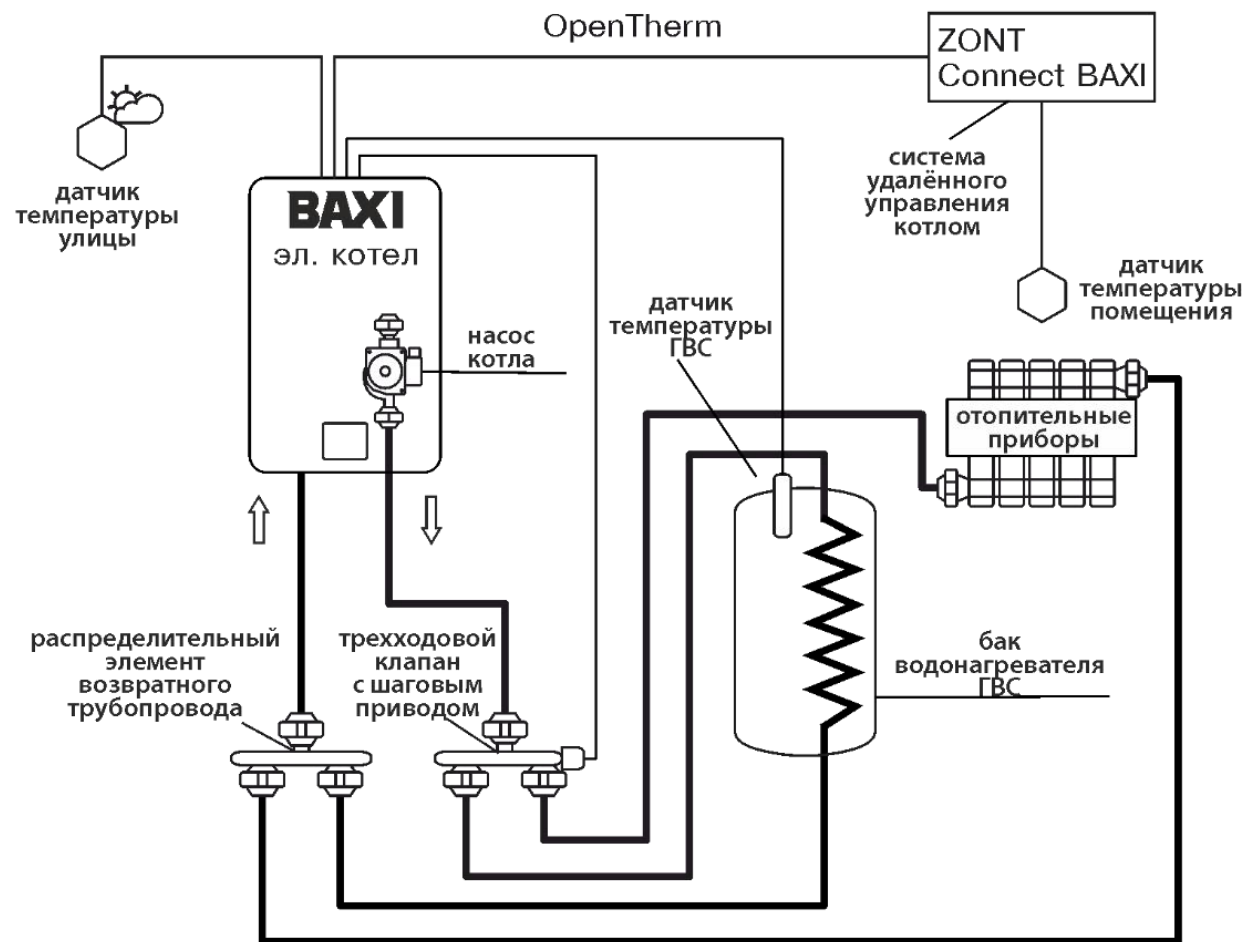

# УДАЛЕННОЕ УПРАВЛЕНИЕ И МОНИТОРИНГ ПРИ ПОМОЩИ ZONT CONNECT

Работа 12.09.20 с6 00:27			
Котёл	OT	ГВС	Мощность
Уст. 75°	30°	65°	плав.
Факт 23°	22°	24°	
	--		