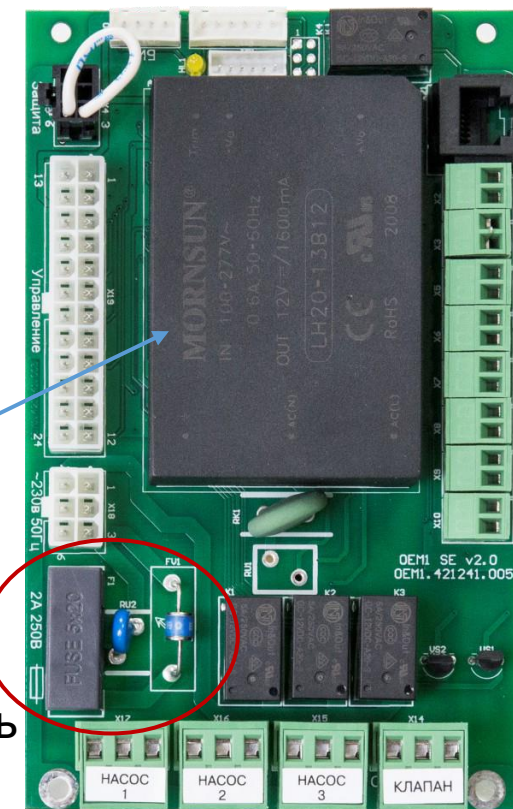

Блок питания

Предохранитель 2А, варистор и разрядник