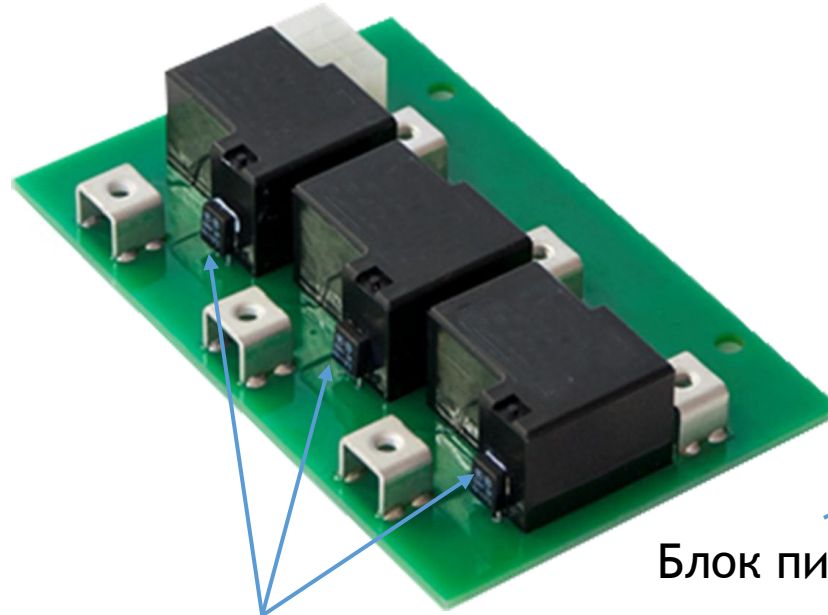

Нержавеющая сталь AISI 321 с тепловой напряженностью  $11 \text{ Вт/см}^2$

100% ТЭНов испытываются при 20 Бар

Ротация ступеней на моделях 6,9 и 12 кВт

Антифризы на базе гликолей

# БЕЗОПАСНАЯ И ПОМЕХОЗАЩИЩЕННАЯ ЭЛЕКТРИЧЕСКАЯ ЧАСТЬ

- Силовые реле оснащены индивидуальной термической защитой
- Независимый расцепитель, срабатывает при отказе реле и аварийном перегреве котла
- Силовые реле рассчитаны на 40А и имеют двукратный запас
- Блок питания электроники котла имеет встроенную защиту от высоковольтных импульсов любого характера, работа в диапазоне входных напряжений 85-305 В